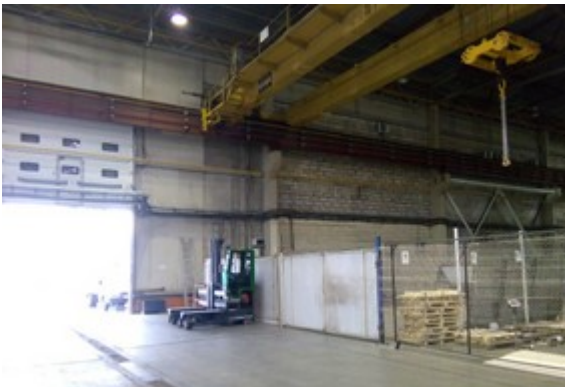

Сдам в аренду коммерческую недвижимость

Территория: Санкт-Петербург

Стоимость: rub 174 300

Объект: производств. помещ.
415 m2

Адрес: не указан

Комментарий: Аренда от собственника. Без комиссии.

Сдается на охраняемой территории предприятия отапливаемое помещение на 1 эт. под производство, склад площадью 415 кв. м.(из них 65 кв.м .-офисно-бытовые помещения). Двое сквозных ворот под фуру. Кран-балка 10 т. Мощность до 500 кВт. Высота потолка 11 м, до крана 8,5 м. Ровный бетонный пол с антипылевым покрытием.

Въезд бесплатный. Возможен круглосуточный доступ.

Территория под круглосуточной охраной.

Контакт: фирма: Ленальп

телефон: (зарегистрируйтесь и войдите, чтобы увидеть), **смотреть на сайте:**

<https://piter.nndv.ru/kommercheskaia/sdam/proizvodstvopomeshch/206413.html>

email (скрыт), отправить письмо через сайт:

<https://piter.nndv.ru/kommercheskaia/sdam/proizvodstvopomeshch/206413?pismo=1>

Размещено: с 03.07.18 17:13:46 до 03.07.19 17:13:46

Фото:

QR код (поднесите мобильный телефон для сканирования):