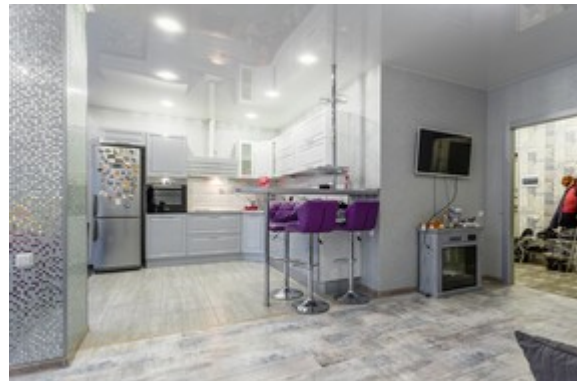

m2: комнат: 45.7

телефон: нет, с/у: совм.

Дом: 19 эт., этажей: 24, тип: кирп.-монол.

также есть: лифт

Комментарий: Арт. 3797214 Двухкомнатная квартира в доме бизнес класса ЖК "Утренняя Звезда" Бесшумные, скоростные лифты "Mitsubishi", закрытая территория, видеонаблюдение, консьерж, подземный паркинг. В квартире выполнен дизайнерский ремонт, панорамные окна, утепленное остекление, прекрасный вид на город. Две вместительные гардеробные, лоджия, теплый пол, батареи спрятаны в нишах. В стоимость квартиры входит мебель и техника: в спальне два комода (один в гардеробной), телевизор Samsung, две тумбочки, в ванной остаётся кухонный гарнитур, стиральная машина, во второй гардеробной остаётся все наполнение, в кухне гостиной остаётся весь гарнитур, встроенная плита Zanussi, духовой шкаф Bosh, вытяжка большая Maunfeld, холодильник LG, стол (раздвижной), 2 стула, кожаный диван раскладной, кожаное кресло, письменный стол. Мы заботимся о новых собственниках квартиры и оставляем все необходимое для комфортной жизни.

2#

Контакт: агент

телефон: (зарегистрируйтесь и войдите, чтобы увидеть), смотреть на сайте:

<https://piter.nndv.ru/kvartiry/prodam/dvukhkomnatnuu/2271607.html>

email (скрыт), отправить письмо через сайт:

<https://piter.nndv.ru/kvartiry/prodam/dvukhkomnatnuu/2271607?pismo=1>

Размещено: с 15.09.18 04:13:53 до 15.09.19 04:13:53

Фото: