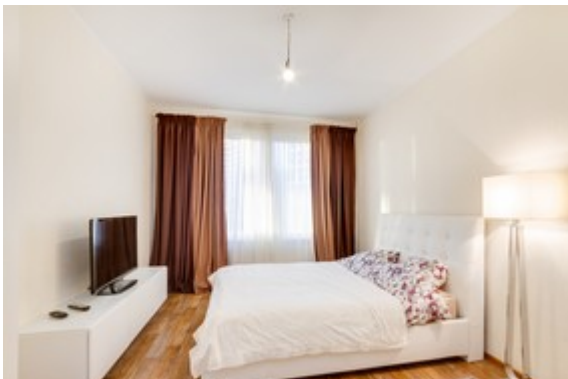

Адрес: Кушелевская дор, 3кб

Площадь Мужества (18 пешком)

Объект: 2-я квартира

m2: общая: 64, жилая: 33, кухни: 12

телефон: нет, с/у: разд.

Дом: 1 эт., этажей: 8, тип: панельный

также есть: лифт

Комментарий: Квартира в новом жилом комплексе "Калина -парк"(ЛСР) с полной отделкой, высокими потолками и большой кухней-гостиной. Общая площадь-64 м,кухня-13 м, комнаты 16 и 17 м, отдельный с/узел. Придомовая территория реализована по специальному проекту ЛСР: «двор без машин» с детской площадкой, куда выходят окна. В пешей доступности метро «Лесная» (15-20 минут). 5-10 минут транспортом до КАД. Располагается вблизи парков Лесотехнической Академии и Сосновка, а также крупнейшего шоппинг-центра с кинотеатром — ТРК «Европолис». В нескольких минутах ходьбы школы, детские сады, медицинские и спортивные центры. В квартире остаётся встроенная оборудованная кухня, техника, мебель и предметы интерьера. Не требует дополнительных вложений для жилищного обустройства. Привозите свои вещи и обживайтесь в новом домашнем уюте.

5#

Контакт: агент

телефон: (зарегистрируйтесь и войдите, чтобы увидеть), смотреть на сайте:

<https://piter.nndv.ru/kvartiry/prodam/dvukhkomnatnuiu/2288169.html>

email (скрыт), отправить письмо через сайт:

<https://piter.nndv.ru/kvartiry/prodam/dvukhkomnatnuiu/2288169?pismo=1>

Размещено: с 08.11.18 13:11:26 до 08.11.19 13:11:26

Фото: