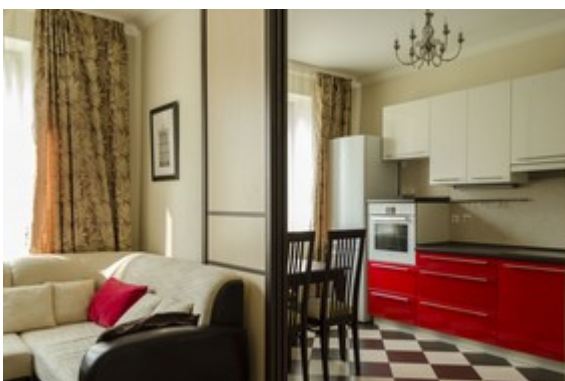

Сдам в аренду квартиру

Территория: Санкт-Петербург

Стоимость: rub 35 000

Адрес: Славы пр-кт, 52к1
Международная (4 транспортом)

Объект: 2-я квартира
m2: общая: 66, жилая: 34, кухни: 12.
m2: комнат: 17+17.1
телефон: нет, с/у: разд., балкон: есть

Дом: 12 эт., этажей: 17, тип: монолит
также есть: лифт

Комментарий: Арт. 5433791 Комфортная квартира в 10-15 минутах от метро.

Сдаётся впервые 2 комнатная квартира в красивом доме, построенном Юит, по цене 35 тыс. р/месяц на срок от 11 месяцев. ЖК "Новая Европа". Общая площадь 66.3 кв.м площадь комнат 17+17.1 кв.м. Есть застеклённый балкон и отдельный санузел. Планировка изолированная. Квартира расположена на 12 этаже 17 этажного нового монолитного дома. Горячая вода из центрального водоснабжения. Свободная парковка. В квартире есть мебель, телевизор, стиральная машина, холодильник, интернет.

Квартира для семейных, граждан РФ, не рассматриваем гастарбайтеров, рабочих, строителей. Звоните, все покажем.

3#

Контакт: агент

телефон: (зарегистрируйтесь и войдите, чтобы увидеть), смотреть на сайте:

<https://piter.nndv.ru/kvartiry/sdam/dvukhkomnatnuii/2271596.html>

email (скрыт), отправить письмо через сайт:

<https://piter.nndv.ru/kvartiry/sdam/dvukhkomnatnuii/2271596?pismo=1>

Размещено: с 14.09.18 20:11:49 до 14.09.19 20:11:49

Фото: