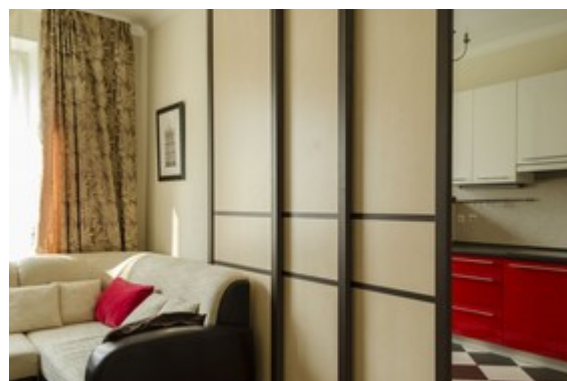

Сдам в аренду квартиру

Территория: Санкт-Петербург

Стоимость: rub 35 000

Адрес: Славы пр-кт, 52к1
Международная (4 транспортом)

Объект: 2-я квартира
m2: общая: 66, жилая: 34, кухни: 12.
m2: комнат: 17+17.1
телефон: нет, с/у: разд., балкон: есть

Дом: 12 эт., этажей: 17, тип: монолит
также есть: лифт

Комментарий: Арт. 5433791 Комфортная квартира в 10-15 минутах от метро.

Сдаётся впервые 2 комнатная квартира в красивом доме, построенном Юит, по цене 35 тыс. р/месяц на срок от 11 месяцев. ЖК "Новая Европа". Общая площадь 66.3 кв.м площадь комнат 17+17.1 кв.м. Есть застеклённый балкон и отдельный санузел. Планировка изолированная. Квартира расположена на 12 этаже 17 этажного нового монолитного дома. Горячая вода из центрального водоснабжения. Свободная парковка. В квартире есть мебель, телевизор, стиральная машина, холодильник, интернет.

Квартира для семейных, граждан РФ, не рассматриваем гастарбайтеров, рабочих, строителей. Звоните, все покажем.

3#

Контакт: агент

телефон: (зарегистрируйтесь и войдите, чтобы увидеть), смотреть на сайте:

<https://piter.nndv.ru/kvartiry/sdam/dvukhkomnatnuii/2271596.html>

email (скрыт), отправить письмо через сайт:

<https://piter.nndv.ru/kvartiry/sdam/dvukhkomnatnuii/2271596?pismo=1>

Размещено: с 14.09.18 20:11:49 до 14.09.19 20:11:49

Фото: